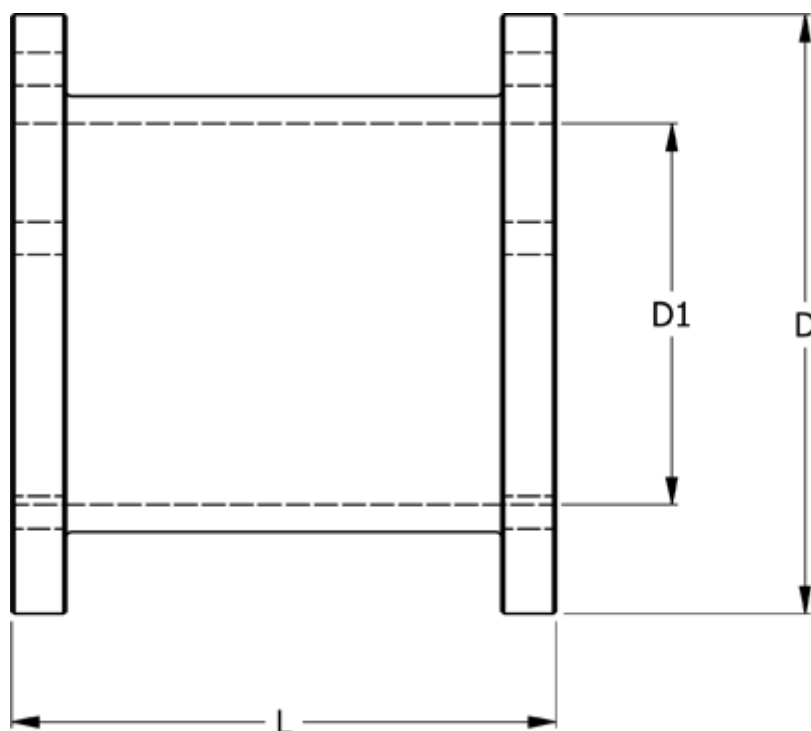

Varenummer: 330614006100  
Beskrivelse: Koblingsdel N-Eupex str. 140  
Part 6 - 100 mm

## Mål

D	= 140
D1	= 100
L	= 100
Moment (Nm)	= 360